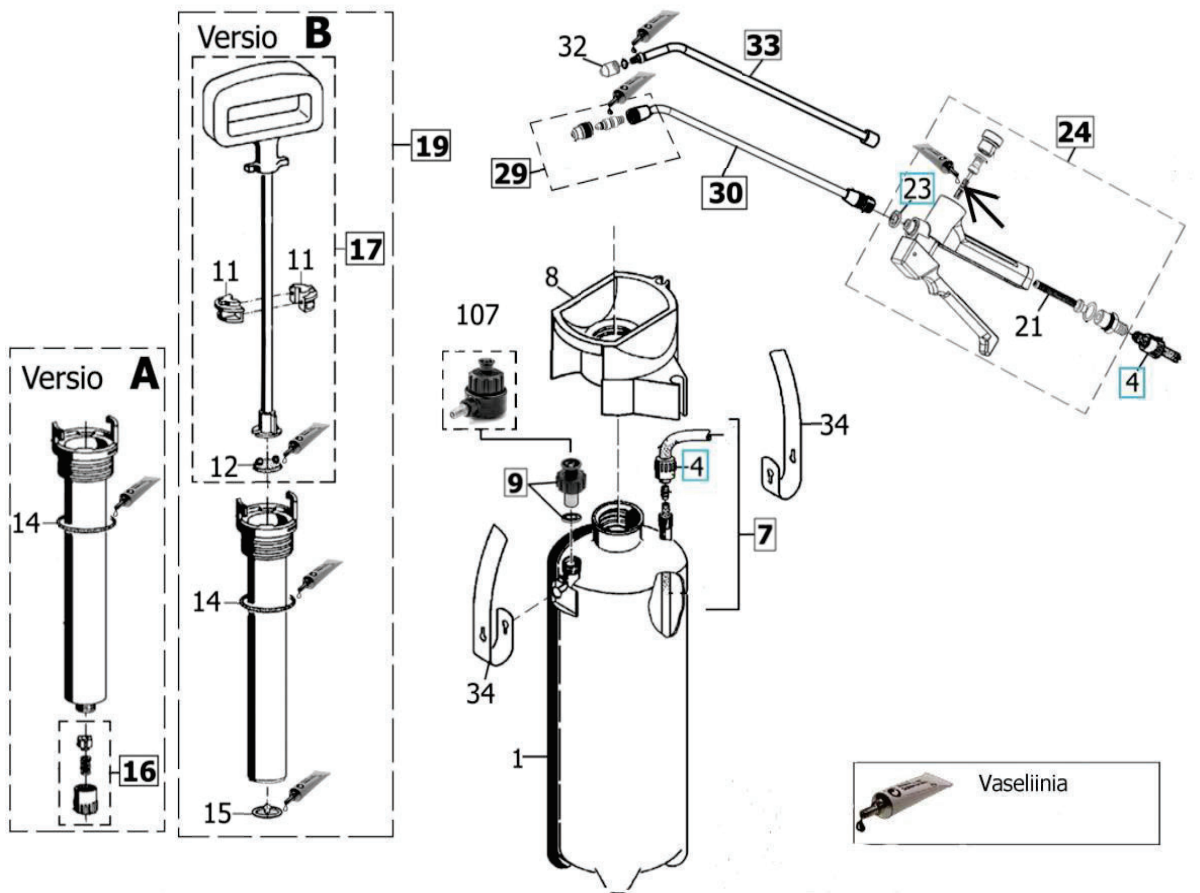

Prima 5 ja Prima 3 - varaosakuva

Prima 5 ja Prima 3

Kuva	Osa nro	Horisont tuotenro	Tehtaan tuotenro	Tuote
	4	810065	536 230	Letkun kiinnitysmutteri
	7	810034	726 797	Letku täyd. Sis. imuletkun ja liittimet
	8	810035	539 225	Täyttösuppilo
	9	810036	708 710	Paineenpoistiventtiili
	11	810064	510 880	Pumpun kansi (tarve 2kpl)
	12	810063	536 480	Männän kumi myydään myös settinä 2kpl (725780)
	14	810081	503 460	Pumpun O-rengas
	15	810037	540 236	Pohjaventtiili (uusi) vanha pohjaventtiili (725590) ei enää saatavilla
	17	810038	723 190	Pumpun varsi täydellinen
	19	810062	725 770	Pumppu täydellisenä Prima 5
	19	810039	728 614	Pumppu täydellisenä Prima 3
	21	810040	513 340	Suodatin
	23	810041	603 630	O-rengas
	24	810042	726 896	Laukaisin täydellinen
	29	810053	726 984	Suutin täydellinen
	30	810043	727 010	Suihkuputki suuttimella (muovia)
	32	810481	601 900	Suutin (messinkiä)
	33	810044	704 060	Mes.suihkuputki suuttimella
	107	810045	728 381	Paineentäyttöventtiili (ks. Sivu tarvikkeet)
	30, 24, 7 ei kuvassa	810046 810048	727 128 508 500	Suihkutusjärjestelmä täydellisenä Imuletku