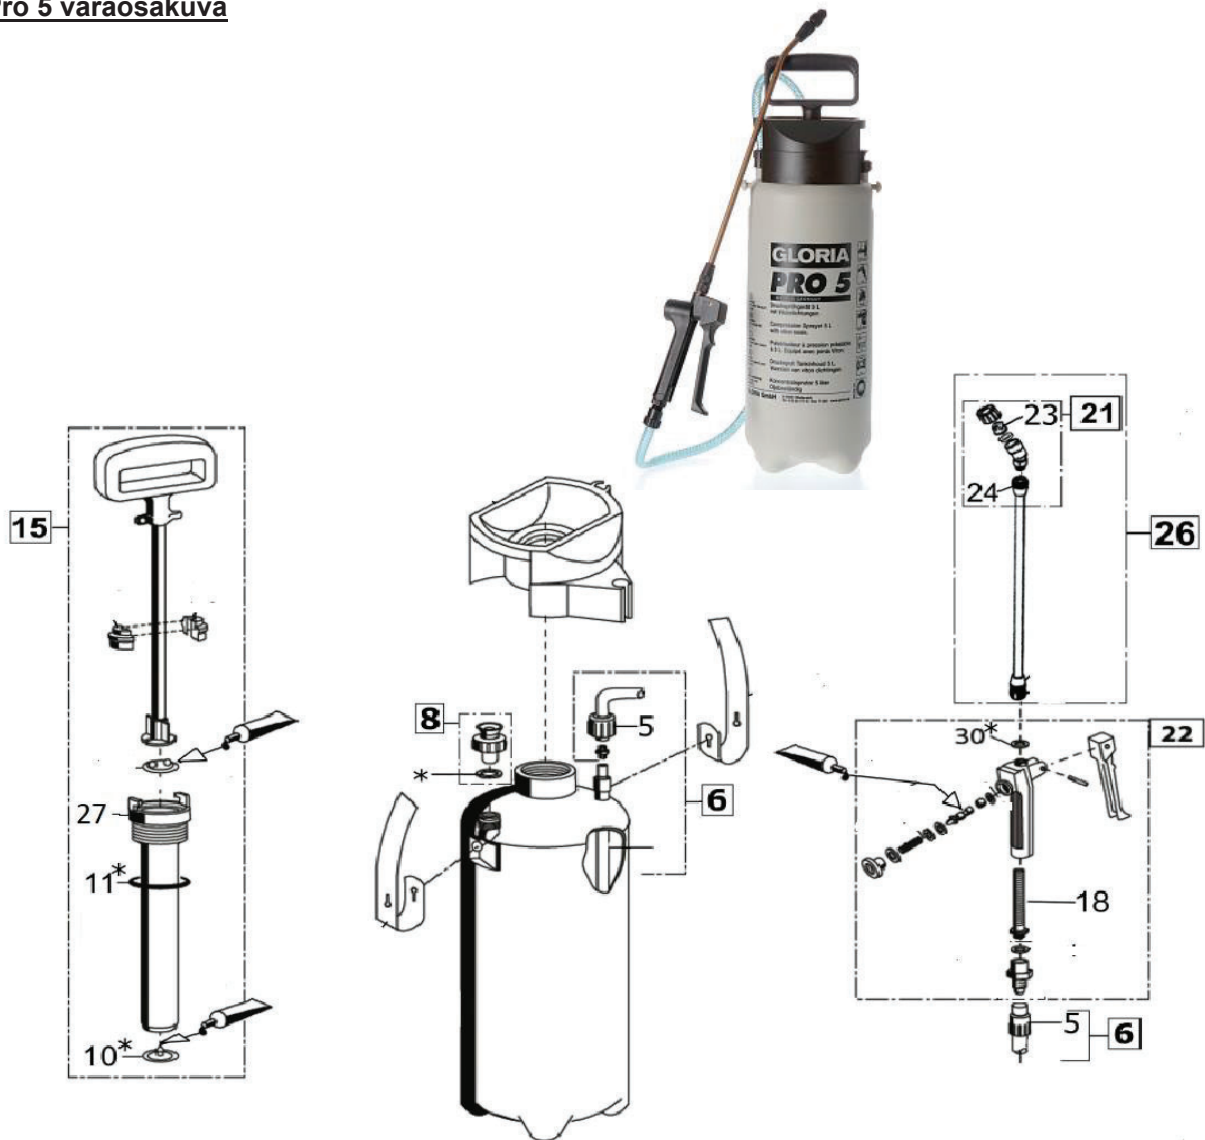

Pro 5 varaosakuva

Pro 5

Kuva	Osa nro	Horisont tuotenro	Tehtaan tuotenro	Tuote
	5	810055	521 400	Letkun kiinnitysmutteri
	6	810049	726 806	Letku täyd. Sis. imuletkun ja liittimet
	8	810050	728 651	Varoventtiili täydellinen
	27	810140	727 325	Pumpun putki täydellinen
	10	810094	540 240	Pohjaventtiili
	11	810081	503 460	Pumpun O-rengas, viton 38x5
	15	810157	728 168	Pumppu täydellinen
	21		729 170	Viuhkasuutin täyd.
	21	810053	726984	pyörökammiosuutin (vanha)
	18	810040	513 340	Suodatin
	22	810051	727 012	Laukaisin täydellinen, viton
	23	810522	610 650	viuhkasuutinkärki muovia, kelt.
	26	810509	730 133	Suihkuputki suuttimella (uusi)
	26 *)	810052	727 011	Suihkuputki suuttimella ()*vanha
	ei kuvassa	810481	601 900	Suutin messinkiä (vanha)